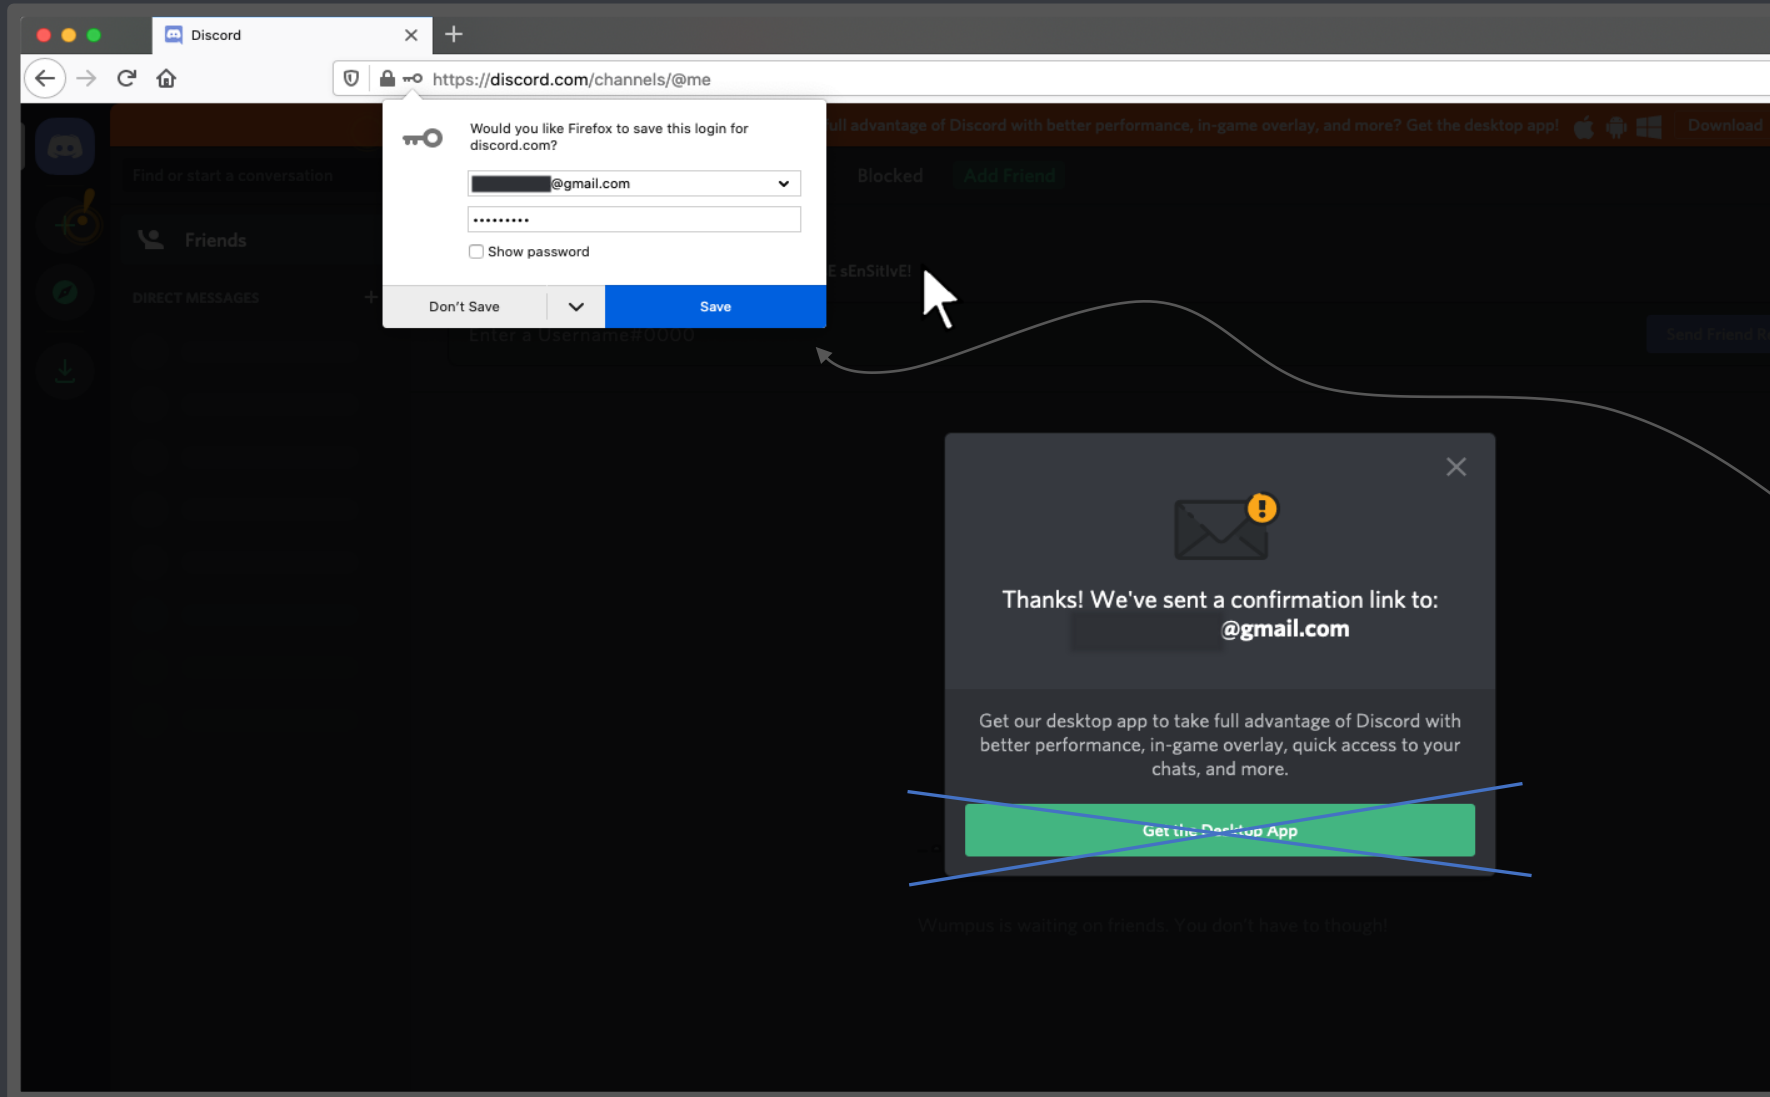

Créer un compte DISCORD

Fermer fenêtre

Le site vous propose de télécharger l'application DISCORD, mais nous nous y intéressons pas pour le moment.

Créer un compte DISCORD

Sivous l'on propose que le site DISCORD se souviene de votre identifiant (qu'il le sauvegarde) on vous conseille d'accepter.