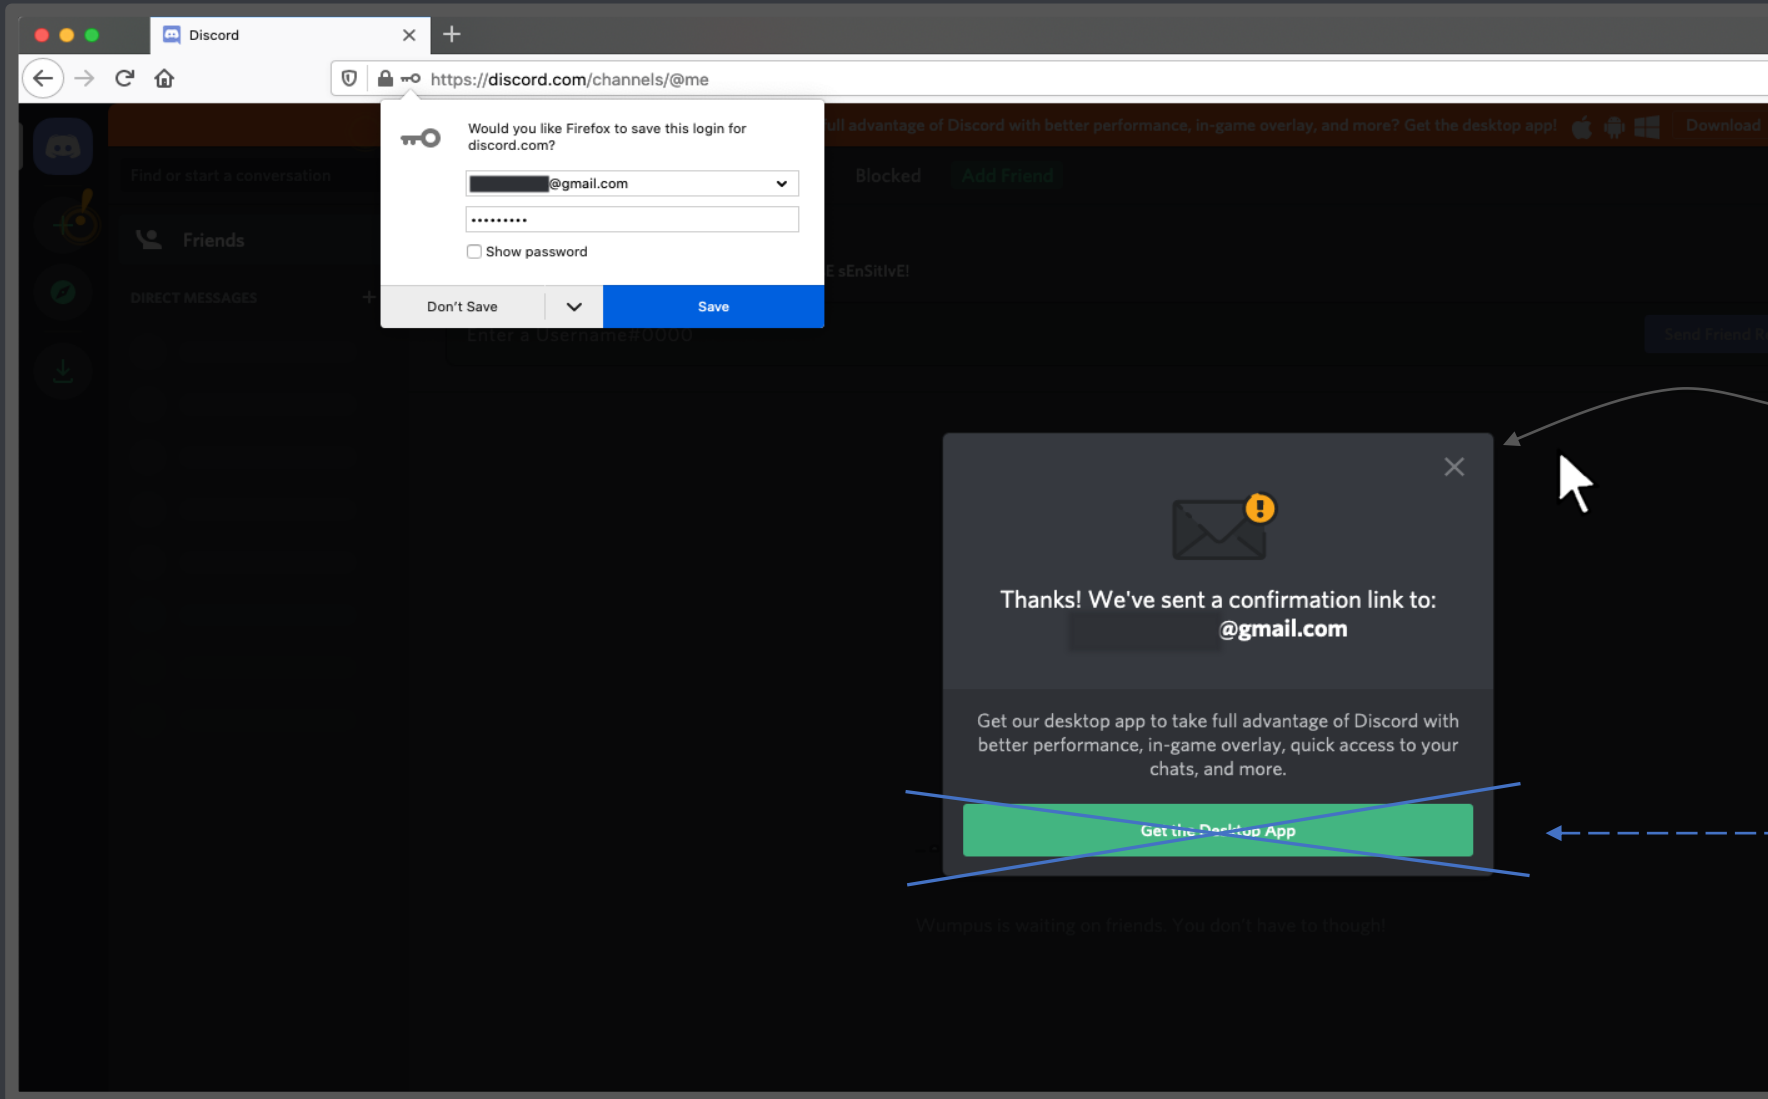

Créer un compte DISCORD

Fermer fenêtre

Le site vous propose de télécharger l'application DISCORD, mais nous nous y intéressons pas pour le moment.

Créer un compte DISCORD

Sivous l'on propose que le site DISCORD se souviene de votre identifiant (qu'il le sauvegarde) on vous conseille d'accepter.